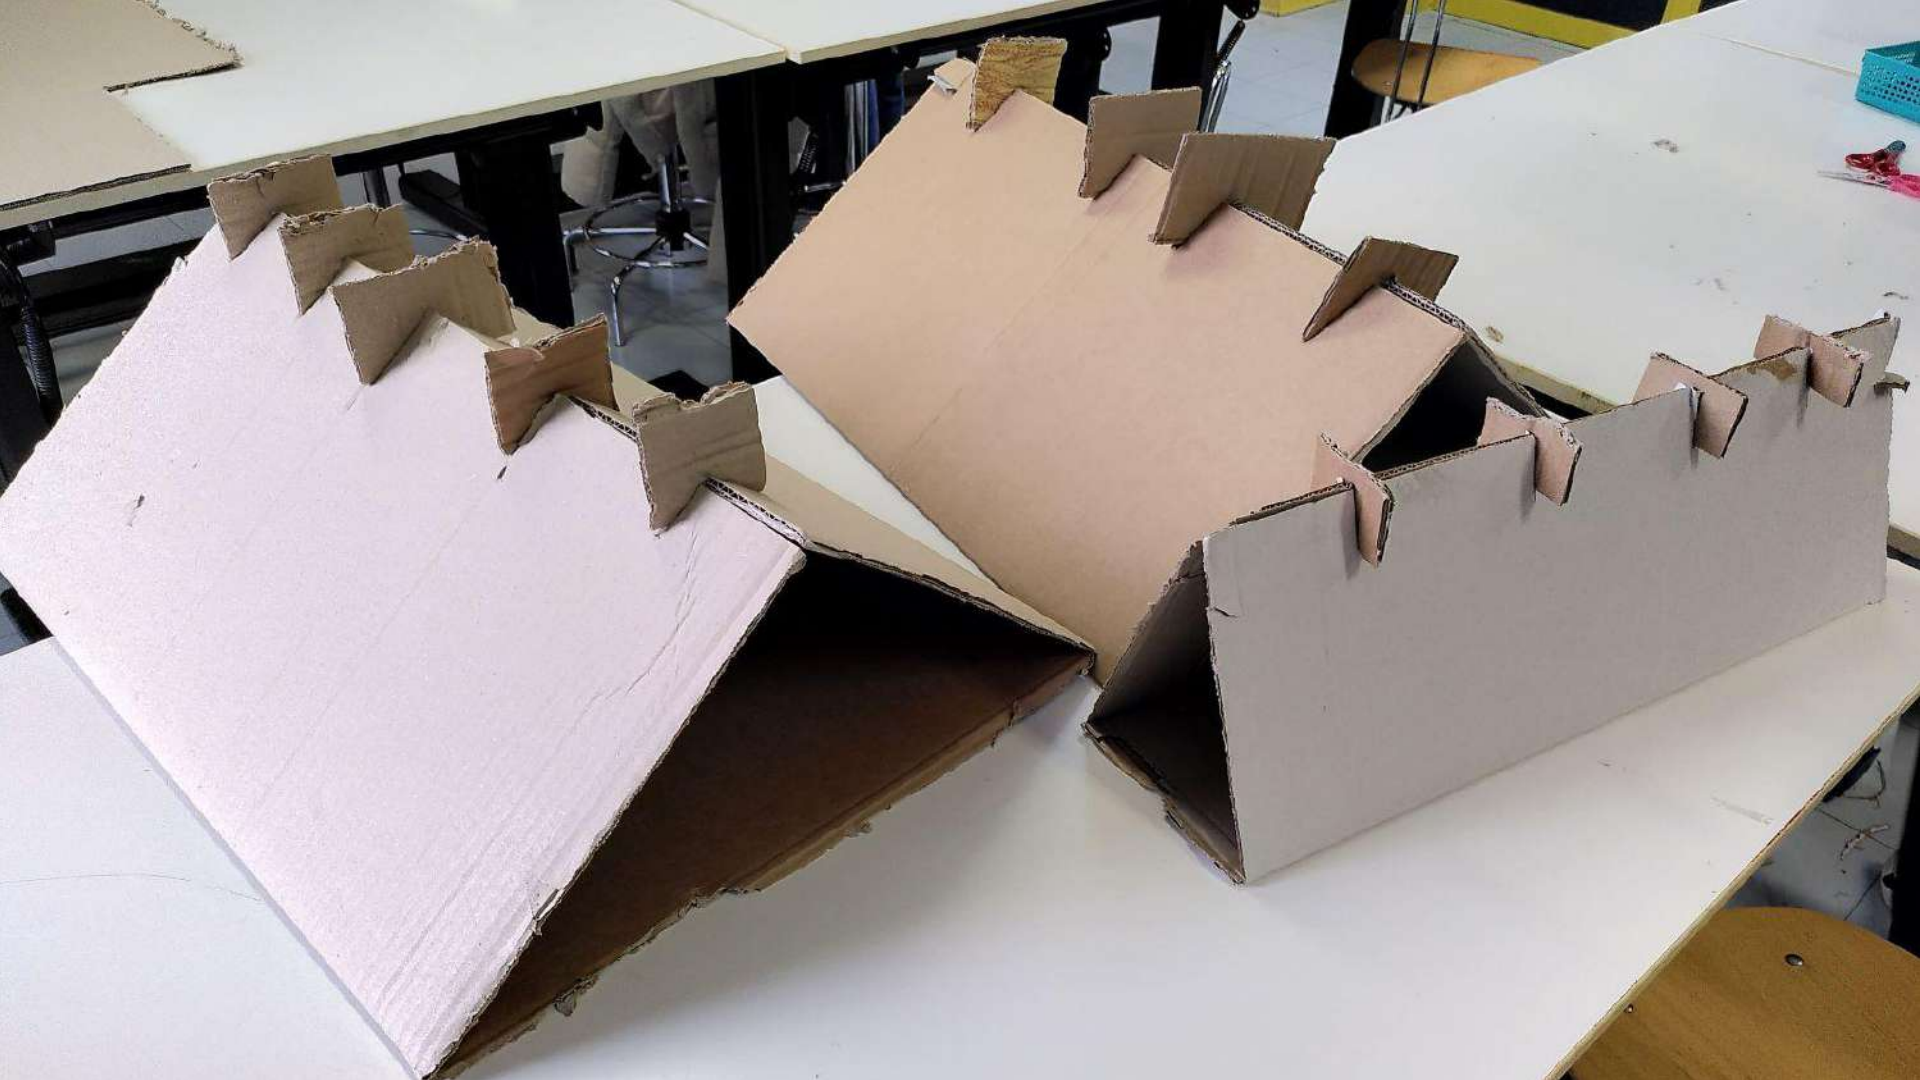

Istituto Comprensivo MARCO POLO Fabriano

Scuola Secondaria di I grado “Polo”

CLASSE 3B a.s. 2023/24

PROGETTO Laboratori 4.0

UDA: “Nel mondo della robotica”

Realizzazione e programmazione di robot

- con l'utilizzo del KIT LEGO dedicato
- ispirandosi al prototipo OTTO

L'ALTA CONSERVA IN LUGO
Prodotti - Spedite per Avanti - Via
02 86090688

WIRE
JAN.
9am
5pm
MONTAGNE

STAY STRONG

Handwritten text on a small cardboard box, possibly a brand name or product label.

Handwritten text on a white cardboard box, possibly a brand name or product label.