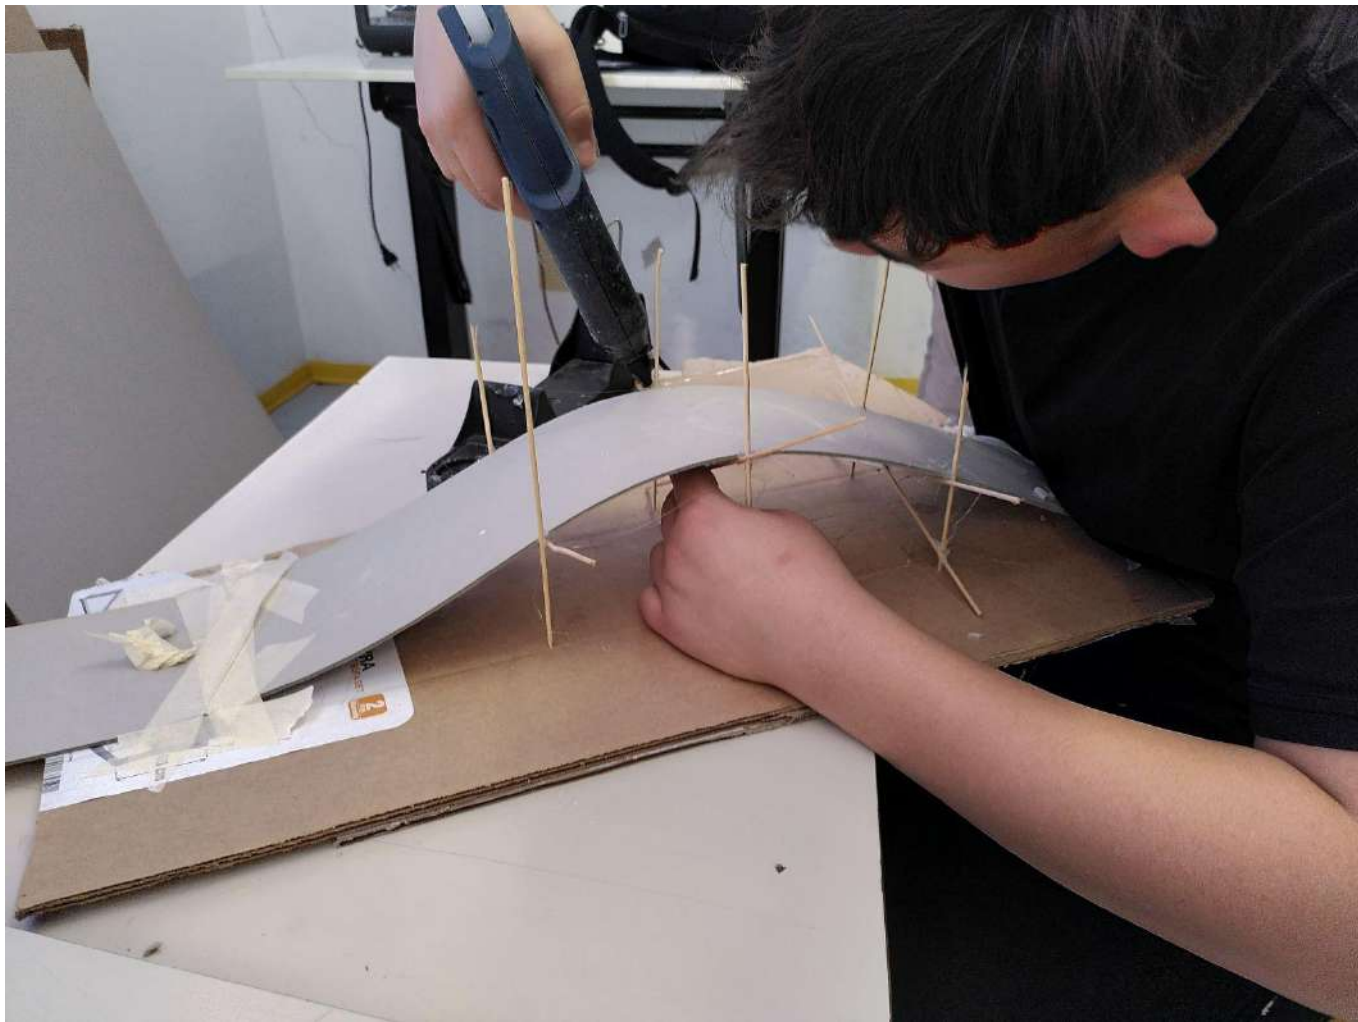

Istituto Comprensivo MARCO POLO Fabriano

Scuola Secondaria di I grado “Polo”

CLASSE 3B a.s. 2023/24

PROGETTO Laboratori 4.0

UDA: “Nel mondo della robotica”

Realizzazione e programmazione di robot

- con l'utilizzo del KIT LEGO dedicato
- ispirandosi al prototipo OTTO