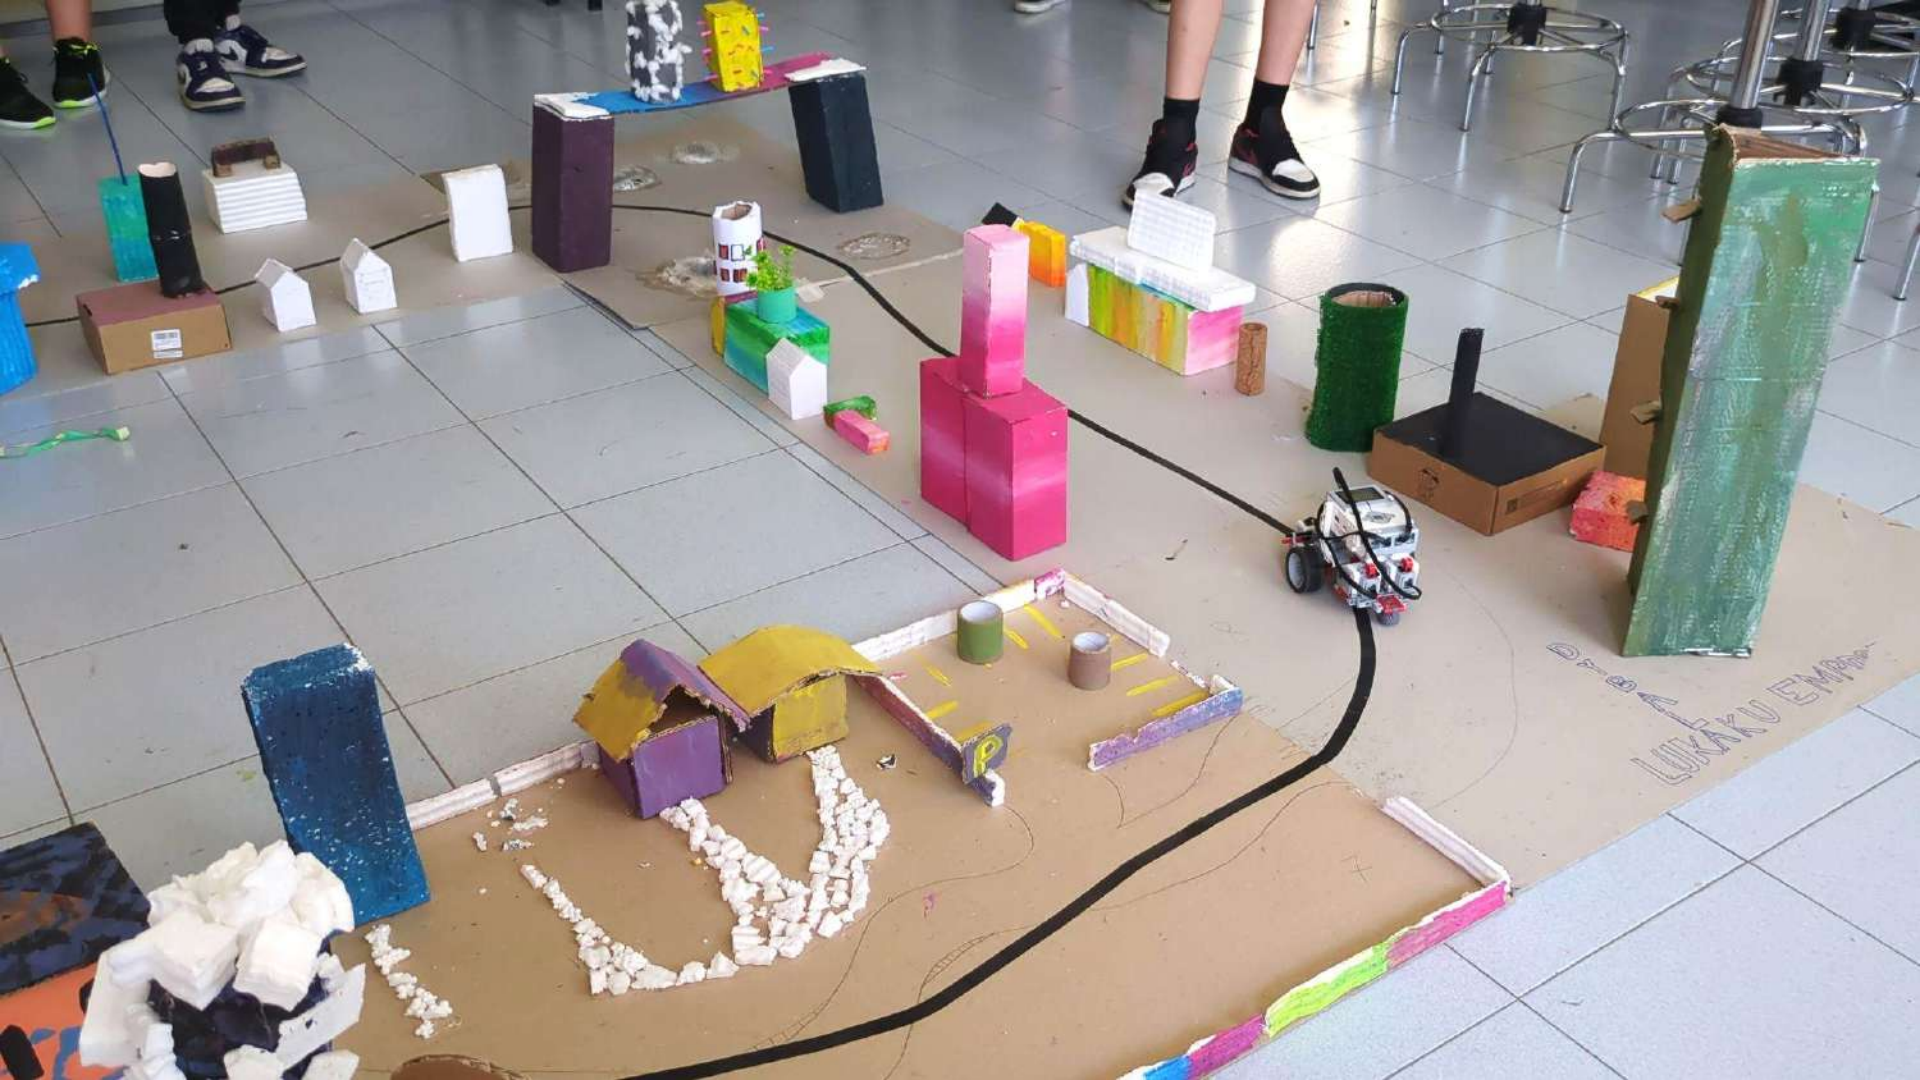

DFDA
LUKAKU EMPAN