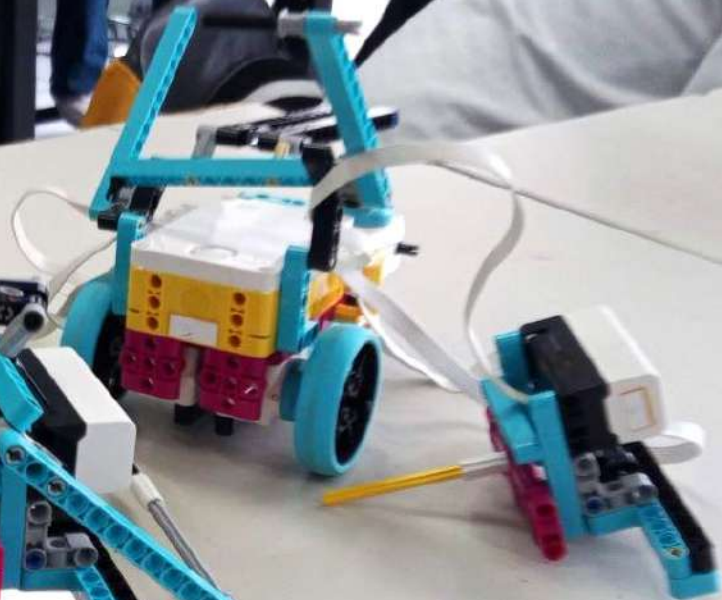

mirates
EIV BETTER