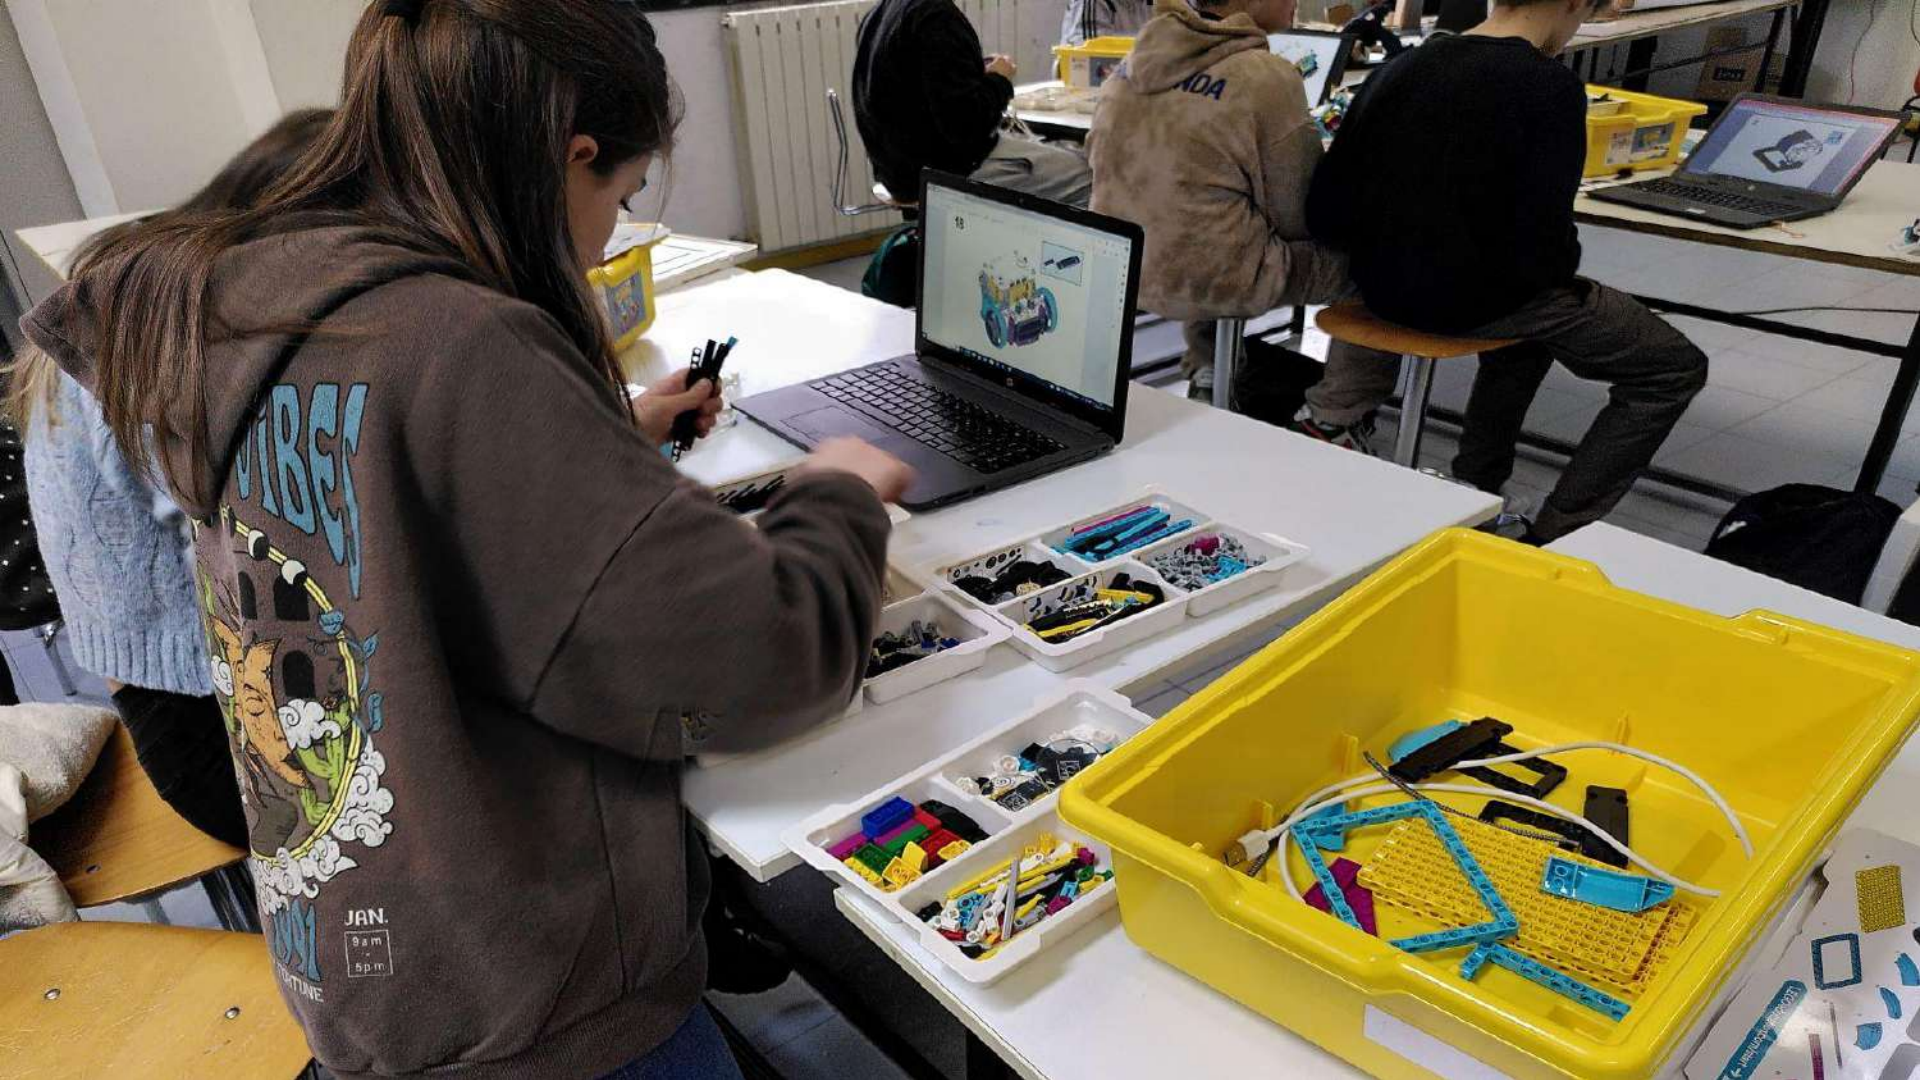

WIRE
JAN.
9am
5pm
MONTAGNE