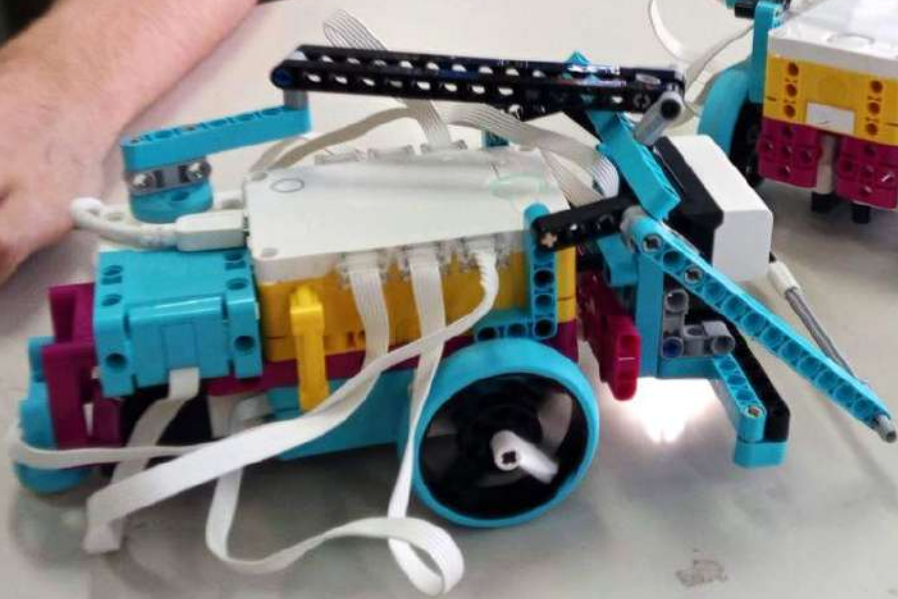

mirates
EIV BETTER