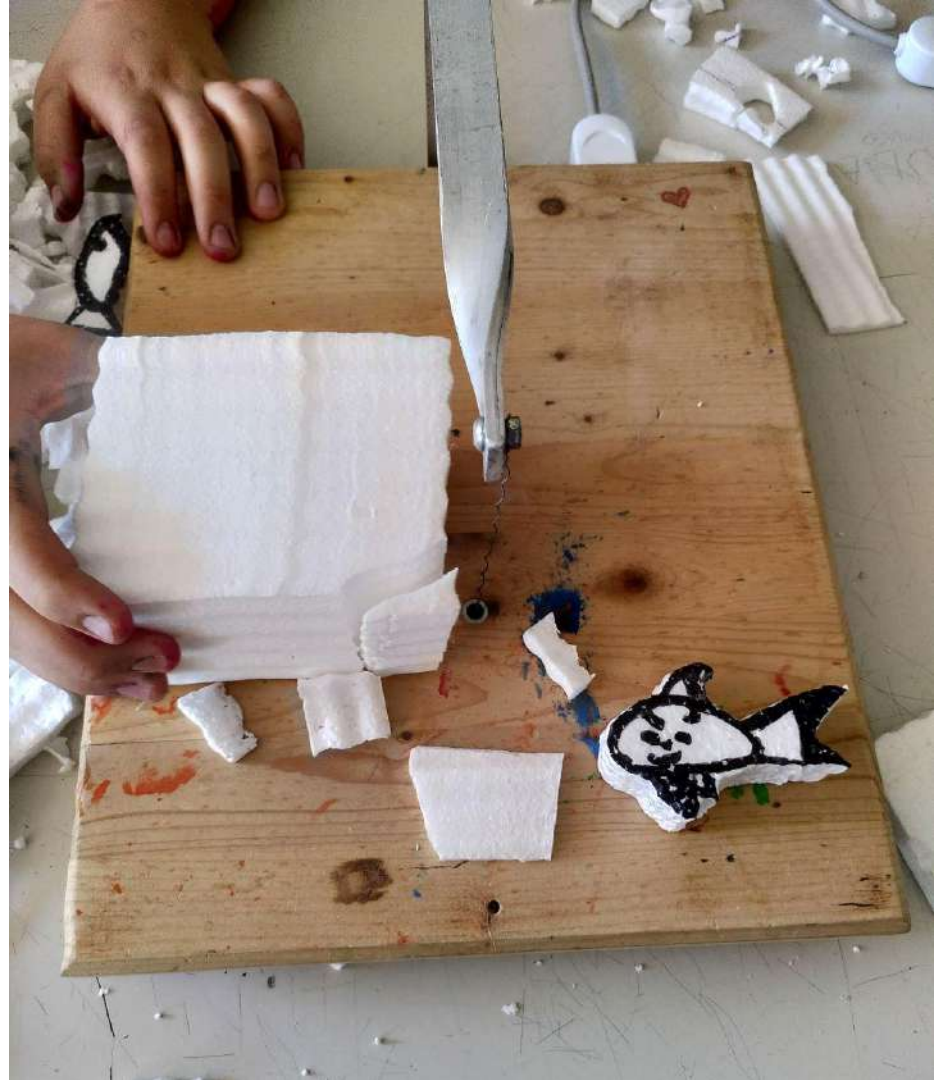

Istituto Comprensivo MARCO POLO Fabriano

Scuola Secondaria di I grado “Polo”

CLASSE 3B a.s. 2023/24

PROGETTO Laboratori 4.0

UDA: “Nel mondo della robotica”

Realizzazione e programmazione di robot

- con l'utilizzo del KIT LEGO dedicato
- ispirandosi al prototipo OTTO

L'ALTA CONSERVA IN LUGO
Prodotti - Spedite per Avanti - Via
02 86090688

WIRE
JAN.
9am
5pm
MONTAGNE

STAY STRONG

Handwritten text on a small cardboard box, possibly a brand name or product label.

Handwritten text on a white cardboard box, possibly a brand name or product label.